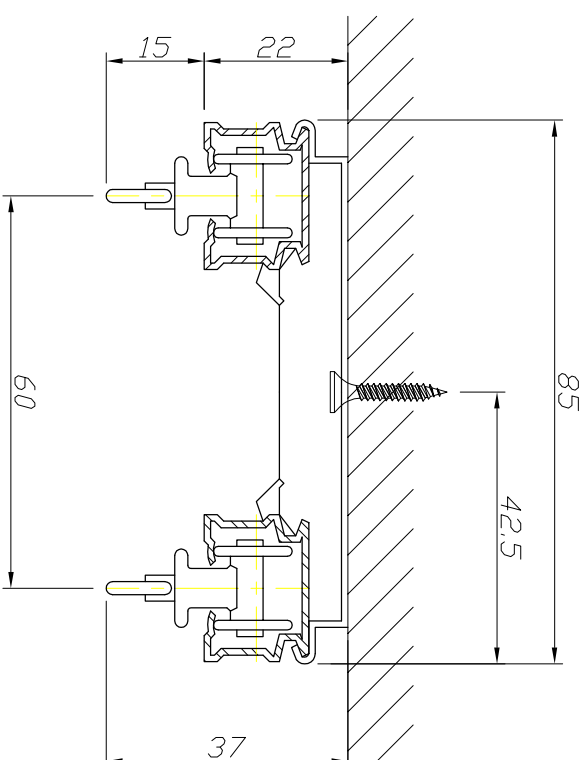

D-22角型レール

天井付 (シングルレール)

天井付 (ダブルレール)

正面付 (シングルレール)

正面付 (ダブルレール)

名称	D-22角型アルミカーテンレール 各詳細図面		
材質			
日付	H28.5.14	仕上	
図番	PR-K-008	尺度	
大阪総合内装株式会社			