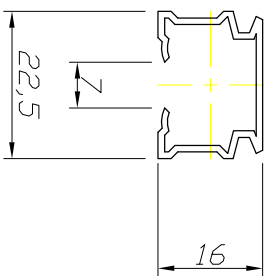

D-22角型レール

天井付 (シングルレール)

天井付 (ダブルレール)

正面付 (シングルレール)

正面付 (ダブルレール)

名称	D-22角型アルミカーテンレール 各詳細図面		
材質			
日付	H28.5.14	仕上	
図番	PR-K-008	尺度	
大阪総合内装株式会社			