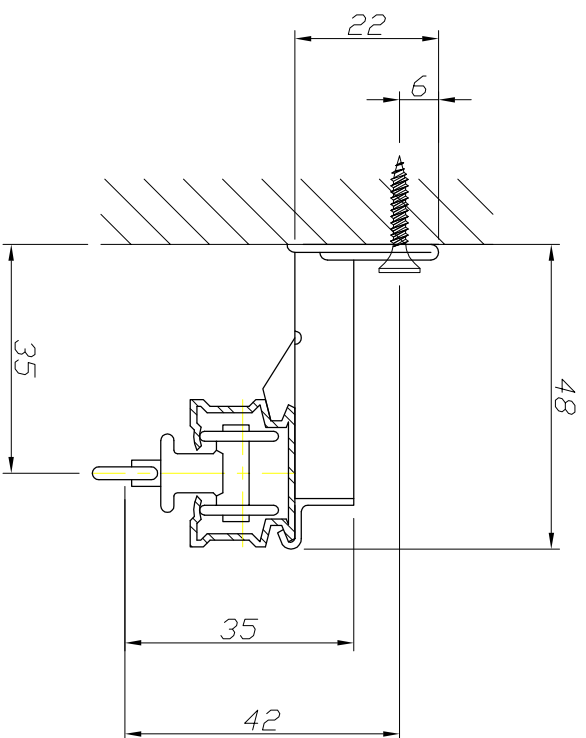

D-22角型レール

天井付 (シングルレール)

天井付 (ダブルレール)

正面付 (シングルレール)

正面付 (ダブルレール)

名称	D-22角型アルミカーテンレール 各詳細図面		
材質			
日付	H28.5.14	仕上	
図番	PR-K-008	尺度	
大阪総合内装株式会社			