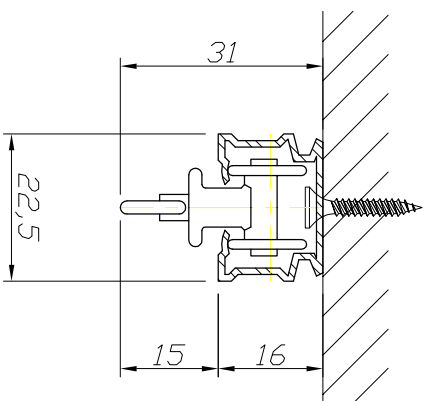

D-22角型レール

天井付 (シングルレール)

天井付 (ダブルレール)

正面付 (シングルレール)

正面付 (ダブルレール)

名称	D-22角型アルミカーテンレール 各詳細図面		
材質			
日付	H28.5.14	仕上	
図番	PR-K-008	尺度	
大阪総合内装株式会社			