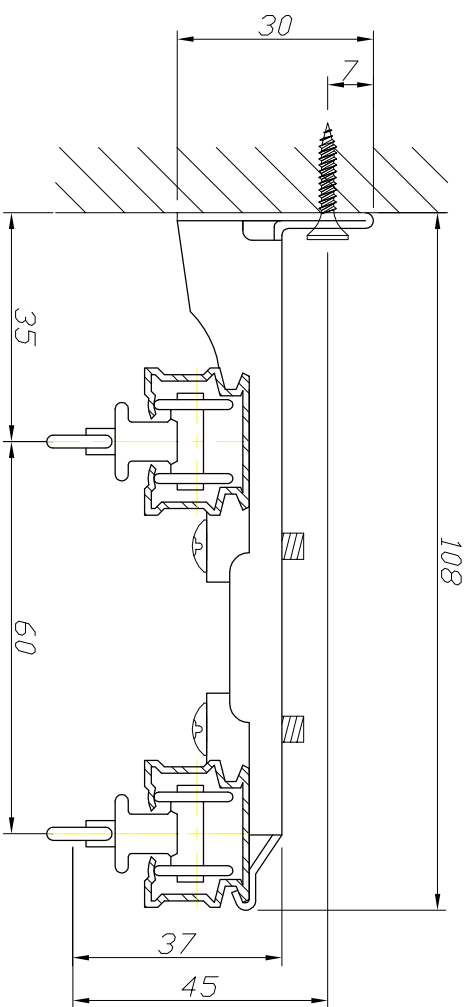

D-22角型レール

天井付 (シングルレール)

天井付 (ダブルレール)

正面付 (シングルレール)

正面付 (ダブルレール)

名称	D-22角型アルミカーテンレール 各詳細図面		
材質			
日付	H28.5.14	仕上	
図番	PR-K-008	尺度	
大阪総合内装株式会社			