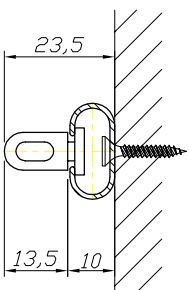

C型ルーラー

天井付 (シングルルーラー)

天井付 (ダブルルーラー)

天井付 75 (ダブルルーラー)

正面付 (シングルルーラー)

正面付 (ダブルルーラー)

下タイプ正面付 (ダブルルーラー)

正面付 75 (ダブルルーラー)

名称	C型アルミカーテンルーラー 各詳細図面		
材質			
日付	H23.5.14	仕上	
図番	PR-K-006	尺度	
大阪総合内装株式会社			