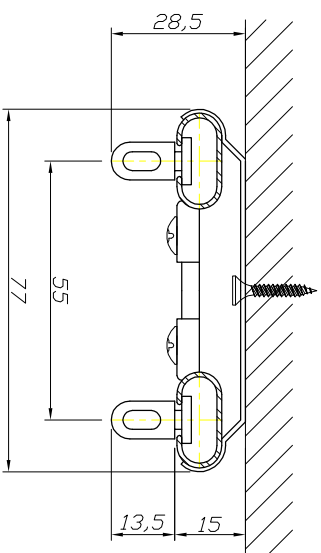

C型ルーラー

天井付 (シングルルーラー)

天井付 (ダブルルーラー)

天井付 75 (ダブルルーラー)

正面付 (シングルルーラー)

正面付 (ダブルルーラー)

下タイプ正面付 (ダブルルーラー)

正面付 75 (ダブルルーラー)

名称	C型アルミカーテンルーラー 各詳細図面		
材質			
日付	H23.5.14	仕上	
図番	PR-K-006	尺度	
大阪総合内装株式会社			