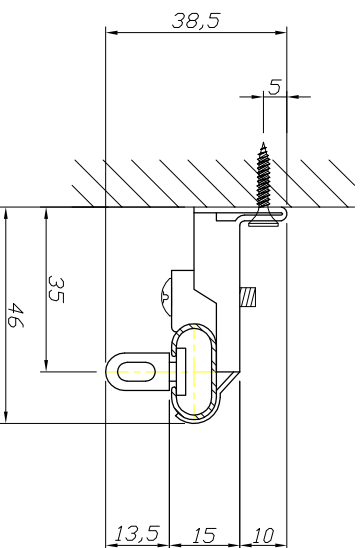

C型ルーラー

天井付 (シングルルーラー)

天井付 (ダブルルーラー)

天井付 75 (ダブルルーラー)

正面付 (シングルルーラー)

正面付 (ダブルルーラー)

下タイプ正面付 (ダブルルーラー)

正面付 75 (ダブルルーラー)

名称	C型アルミカーテンルーラー 各詳細図面		
材質			
日付	H23.5.14	仕上	
図番	PR-K-006	尺度	
大阪総合内装株式会社			