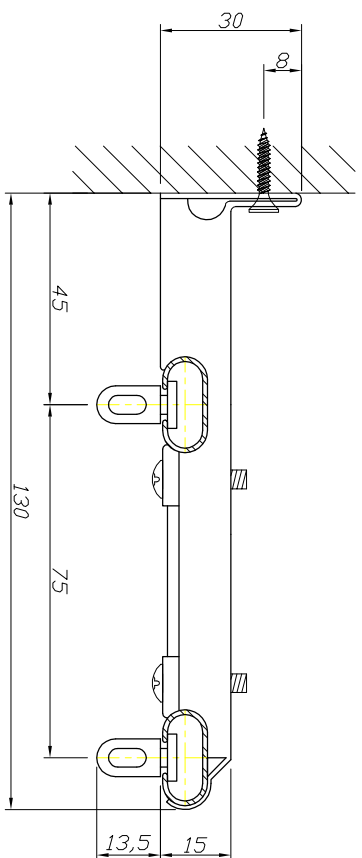

C型ルーラー

天井付 (シングルルーラー)

天井付 (ダブルルーラー)

天井付 75 (ダブルルーラー)

正面付 (シングルルーラー)

正面付 (ダブルルーラー)

下タイプ正面付 (ダブルルーラー)

正面付 75 (ダブルルーラー)

名称	C型アルミカーテンルーラー 各詳細図面		
材質			
日付	H23.5.14	仕上	
図番	PR-K-006	尺度	
大阪総合内装株式会社			