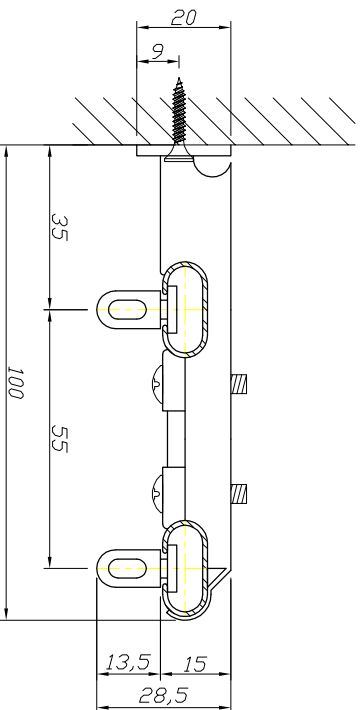

C型ルーラー

天井付 (シングルルーラー)

天井付 (ダブルルーラー)

天井付 75 (ダブルルーラー)

正面付 (シングルルーラー)

正面付 (ダブルルーラー)

下タイプ正面付 (ダブルルーラー)

正面付 75 (ダブルルーラー)

名称	C型アルミカーテンルーラー 各詳細図面		
材質			
日付	H23.5.14	仕上	
図番	PR-K-006	尺度	
大阪総合内装株式会社			