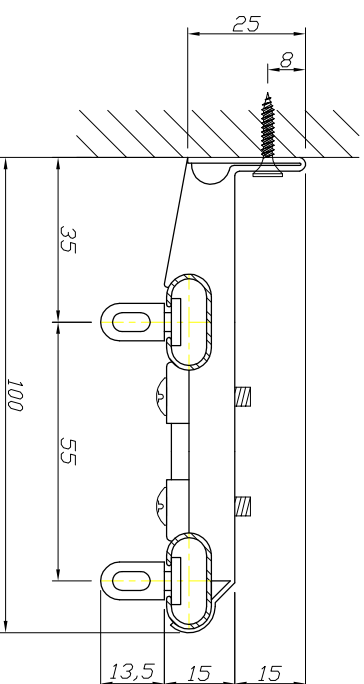

C型ルーラー

天井付 (シングルルーラー)

天井付 (ダブルルーラー)

天井付 75 (ダブルルーラー)

正面付 (シングルルーラー)

正面付 (ダブルルーラー)

下タイプ正面付 (ダブルルーラー)

正面付 75 (ダブルルーラー)

名称	C型アルミカーテンルーラー 各詳細図面		
材質			
日付	H23.5.14	仕上	
図番	PR-K-006	尺度	
大阪総合内装株式会社			