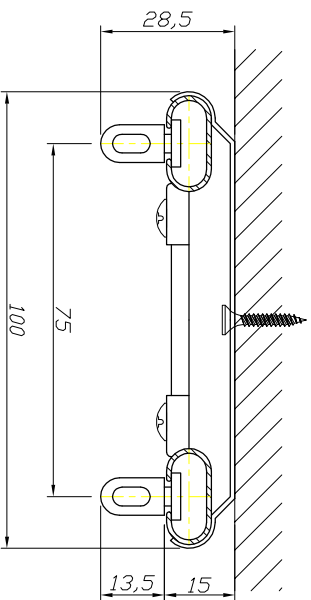

C型ルーラー

天井付 (シングルルーラー)

天井付 (ダブルルーラー)

天井付 75 (ダブルルーラー)

正面付 (シングルルーラー)

正面付 (ダブルルーラー)

下タイプ正面付 (ダブルルーラー)

正面付 75 (ダブルルーラー)

名称	C型アルミカーテンルーラー 各詳細図面		
材質			
日付	H23.5.14	仕上	
図番	PR-K-006	尺度	
大阪総合内装株式会社			