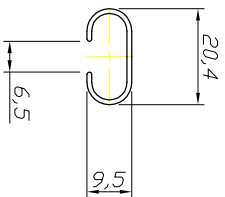

C型ルーラー

天井付 (シングルルーラー)

天井付 (ダブルルーラー)

天井付 75 (ダブルルーラー)

正面付 (シングルルーラー)

正面付 (ダブルルーラー)

下タイプ正面付 (ダブルルーラー)

正面付 75 (ダブルルーラー)

名称	C型アルミカーテンルーラー 各詳細図面		
材質			
日付	H23.5.14	仕上	
図番	PR-K-006	尺度	
大阪総合内装株式会社			