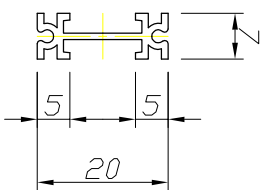

I型レール

シングル取付

天井付 (シングルレール)

天井付 (ダブルレール)

正面付 (ダブルレール)

* ()内寸法はダブルブラケット75使用時

名称	I型アルミカーテンレール 各詳細図面	
材質		
日付	H23.5.14	仕上
図番	PR-K-009	尺度
大阪総合内装株式会社		