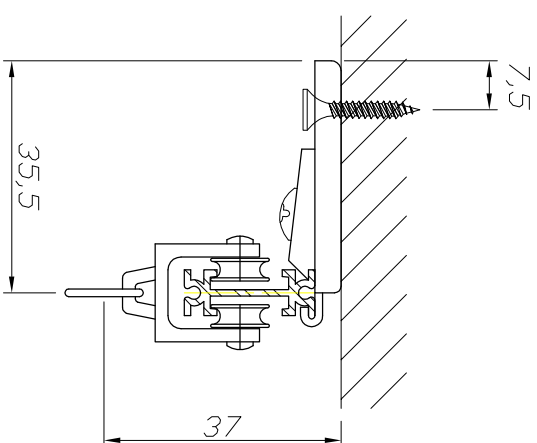

I型レール

シングル取付

天井付 (シングルレール)

天井付 (ダブルレール)

正面付 (ダブルレール)

* ()内寸法はダブルブラケット75使用時

名称	I型アルミカーテンレール 各詳細図面	
材質		
日付	H23.5.14	仕上
図番	PR-K-009	尺度
大阪総合内装株式会社		