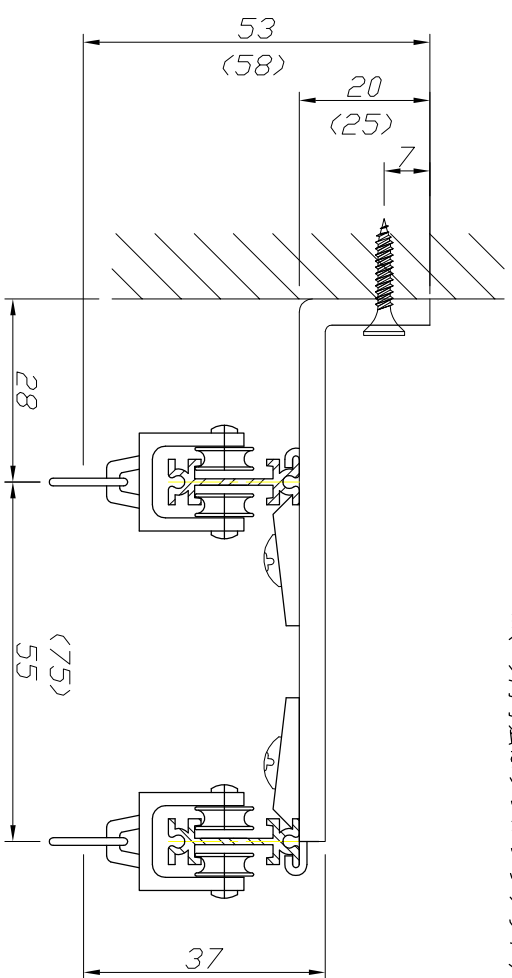

I型レール

シングル取付

天井付 (シングルレール)

天井付 (ダブルレール)

正面付 (ダブルレール)

* ()内寸法はダブルブラケット75使用時

名称	I型アルミカーテンレール 各詳細図面	
材質		
日付	H23.5.14	仕上
図番	PR-K-009	尺度
大阪総合内装株式会社		