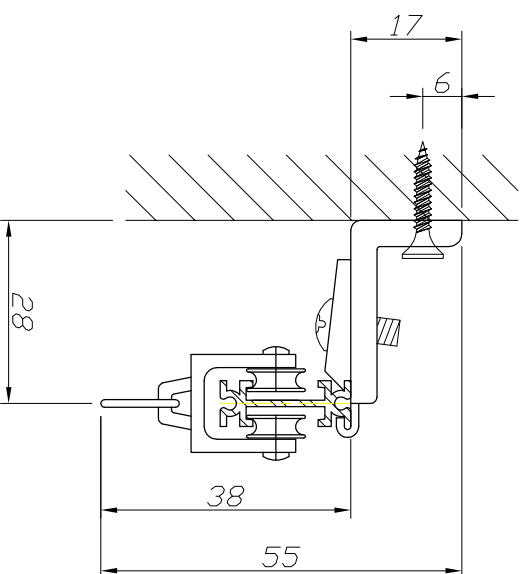

I型レール

シングル取付

天井付 (シングルレール)

天井付 (ダブルレール)

正面付 (ダブルレール)

* ()内寸法はダブルブラケット75使用時

名称	I型アルミカーテンレール 各詳細図面	
材質		
日付	H23.5.14	仕上
図番	PR-K-009	尺度
大阪総合内装株式会社		