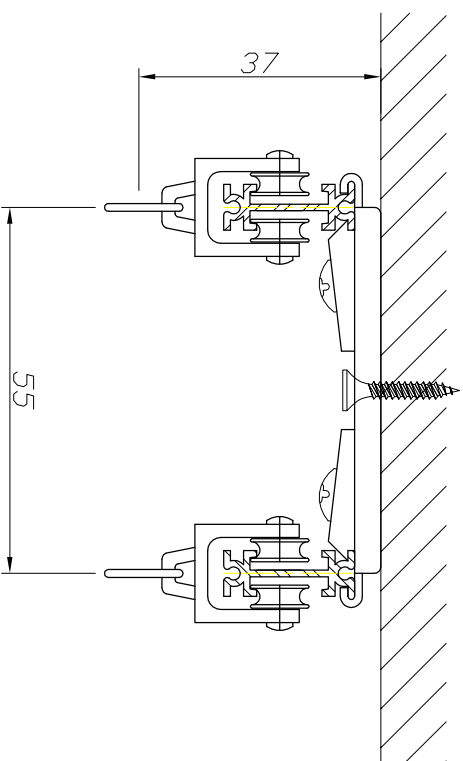

I型レール

シングル取付

天井付 (シングルレール)

天井付 (ダブルレール)

正面付 (ダブルレール)

* ()内寸法はダブルブラケット75使用時

名称	I型アルミカーテンレール 各詳細図面	
材質		
日付	H23.5.14	仕上
図番	PR-K-009	尺度
大阪総合内装株式会社		